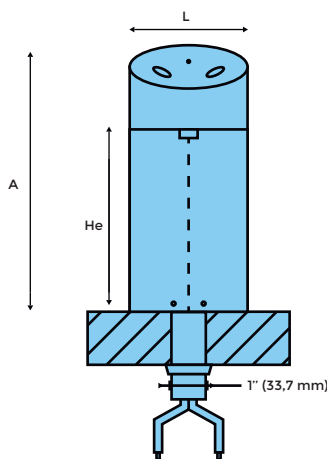

ACQUA
service **DRINK**

Acqua Drink

di Pieri Orietta & C. S.n.c.

Zona Ind.le Ovest 06083 Bastia Umbra (PG)

p.i. e c.f. 02568980540

Tel e Fax 075 8012800 - info@acquadrink.it

www.acquadrink.it