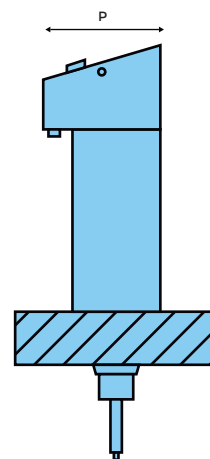

ACQUA
service **DRINK**

Acqua Drink

di Pieri Orietta & C. S.n.c.

Zona Ind.le Ovest 06083 Bastia Umbra (PG)

p.i. e c.f. 02568980540

Tel e Fax 075 8012800 - info@acquadrink.it

www.acquadrink.it